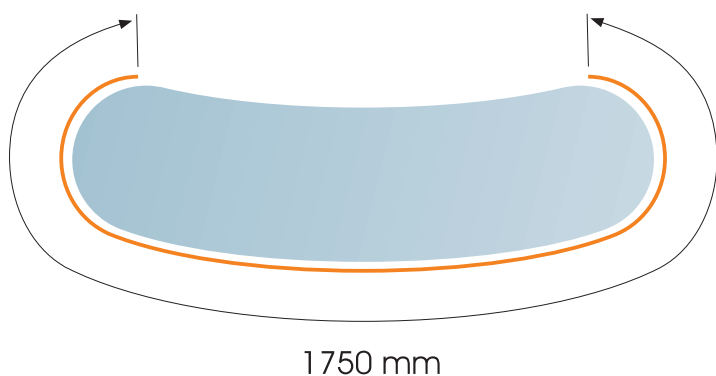

EXPAND PodiumCase

Grafický manuál

U všetkých rastrových formátov je potrebné rozlíšenie min. 80 dpi pri konečnej veľkosti tlačeneho motívu, čo znamená napríklad 320 dpi pri zmenšení 1:4.

U vektorových formátov je potrebné previesť všetky písmo do kriviek. Grafické návrhy je potrebné pripraviť s presahmi na každej strane.

Farebný režim:

Všetky podklady je potrebné dodať vo farebnom režime CMYK.

	grafický panel	podklady
	2000 x 950	2020 x 970