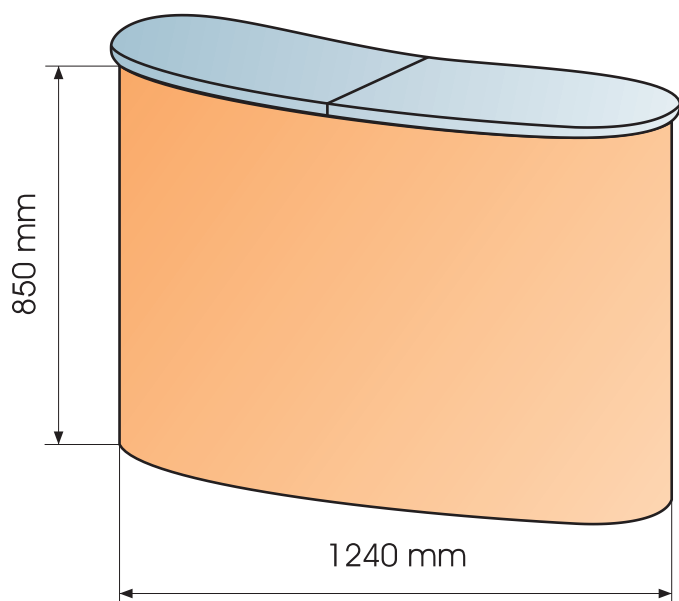

EXPAND PodiumCase

Grafický manuál

U všetkých rastrových formátov je potrebné rozlíšenie min. 80 dpi pri konečnej veľkosti tlačeneho motívu, čo znamená napríklad 320 dpi pri zmenšení 1:4.

U vektorových formátov je potrebné previesť všetky písmo do kriviek. Grafické návrhy je potrebné pripraviť s presahmi na každej strane.

Farebný režim:

Všetky podklady je potrebné dodať vo farebnom režime CMYK.

	grafický panel	podklady
	2000 x 950	2020 x 970